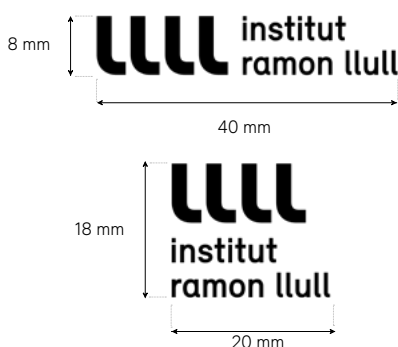

GUIA PER A LA CORRECTA APLICACIÓ DEL LOGOTIP DE L'INSTITUT RAMON LLULL

GUIDELINES FOR PROPER USAGE OF THE INSTITUT RAMON LLULL LOGO

CONSIDERACIONS GENERALS / GENERAL CONSIDERATIONS

1. L'ús de la versió horitzontal (H) o vertical (V) és a discreció de l'equip de disseny.

The use of the horizontal (H) or vertical (V) version is at the discretion of the design team.

2. Les dimensions mínimes per a reproduccions impreses són:

Minimum dimensions for the printed reproductions are: